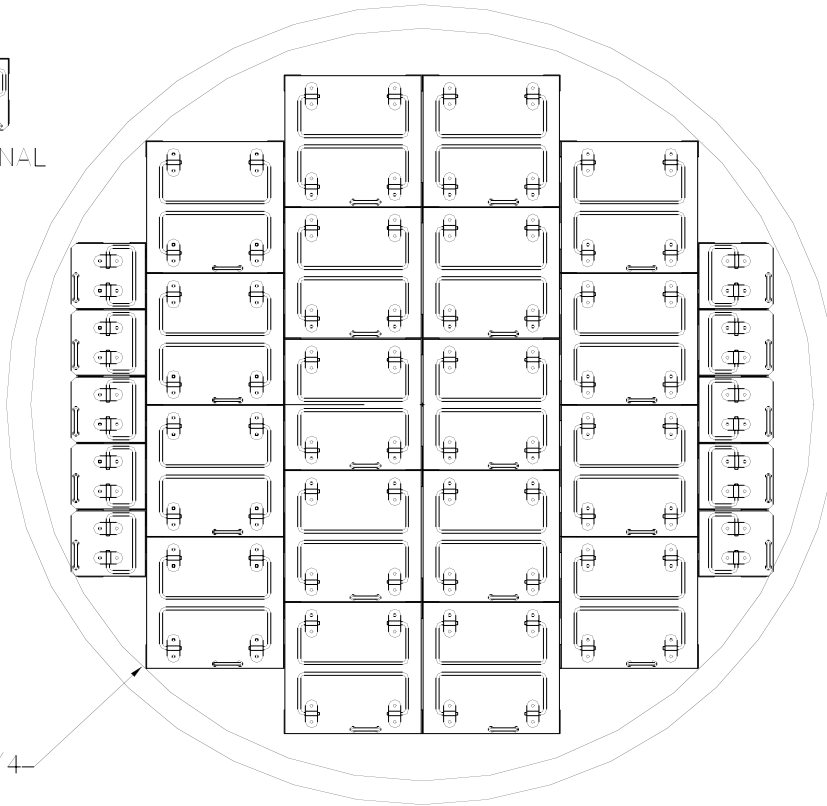

# MVE 1411 SQ RACK LAYOUT

XLC 1400/1411 RACK LAYOUT

STANDARD

OPTIONAL

Ø31 3/4

18 LARGE  
10 MINI