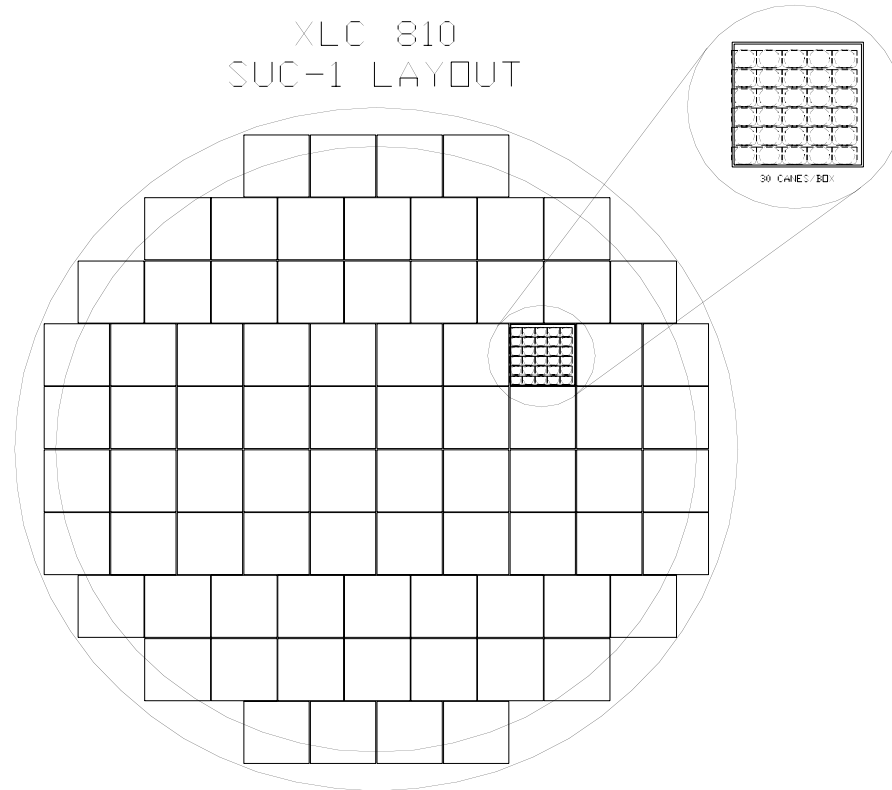

MVE 810 SUC-1 LAYOUT

MAXIMUM CAPACITY
80 BOXES - 2400 CANES